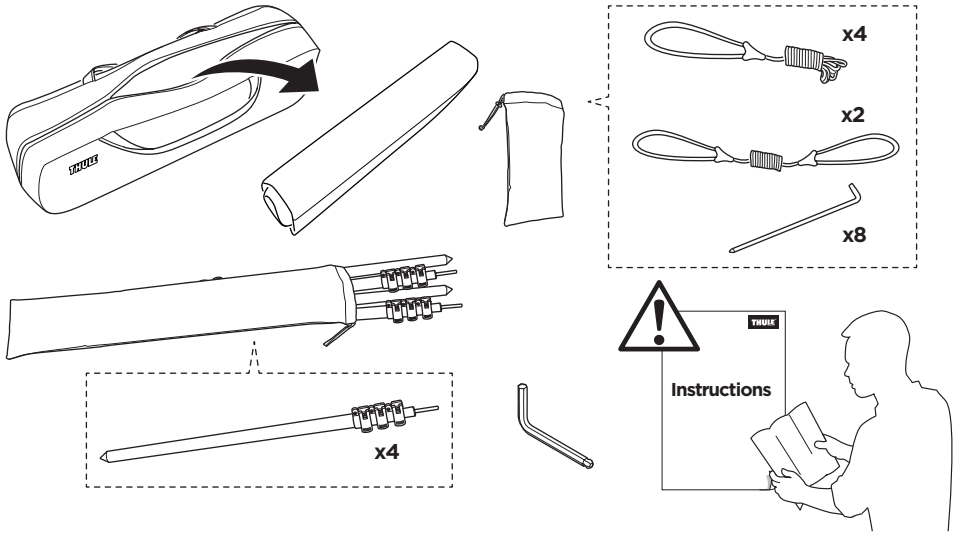

## Thule Starset Tarp 901839

**i**

	Weight	Dimensions Open E x W
<b>Thule Starset Tarp</b> 901839	5 kg 11 lbs	450 x 480 cm 177 x 189 in

1

A

B

C

2