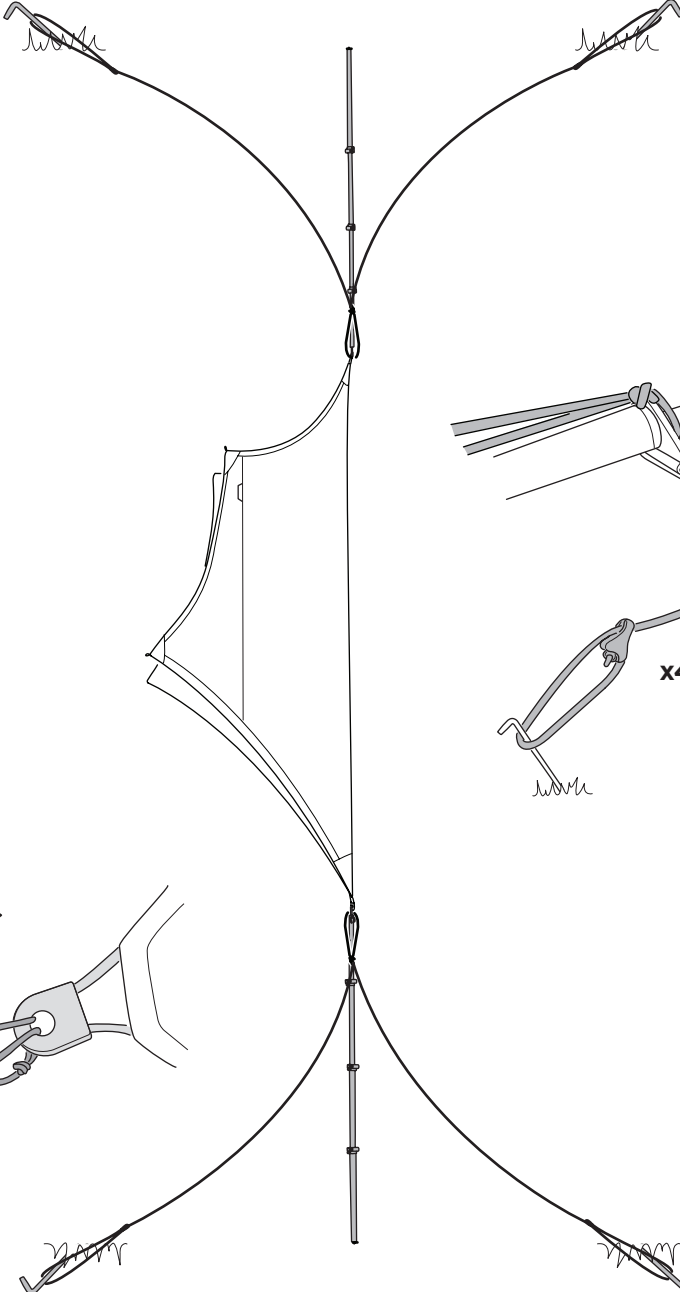

## Thule Starset Tarp 901839

**i**

	Weight	Dimensions Open E x W
<b>Thule Starset Tarp</b> 901839	5 kg 11 lbs	450 x 480 cm 177 x 189 in

1

A

B

C

2

C.

x2

**B**

x4

3

x2

A

x2

x4

X

**B**

**C**

**x4**

**i**

4

5

**i**

**Max**

10 kg  
22 lbs

**i**

**Alt 1**

**Alt 2**