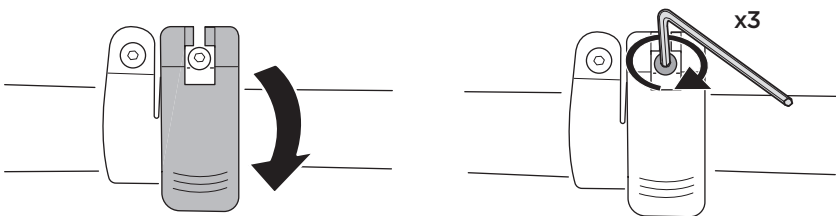

## Thule Starset Tarp 901839

**i**

	Weight	Dimensions Open E x W
<b>Thule Starset Tarp</b> 901839	5 kg 11 lbs	450 x 480 cm 177 x 189 in

1

A

B

C

2