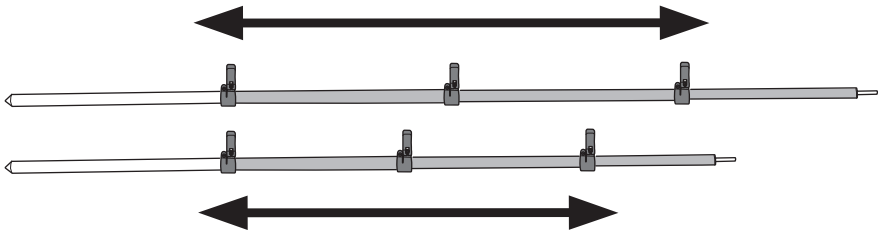

## Thule Starset Tarp 901839

**i**

	Weight	Dimensions Open E x W
<b>Thule Starset Tarp</b> 901839	5 kg 11 lbs	450 x 480 cm 177 x 189 in

1

A

B

C

2