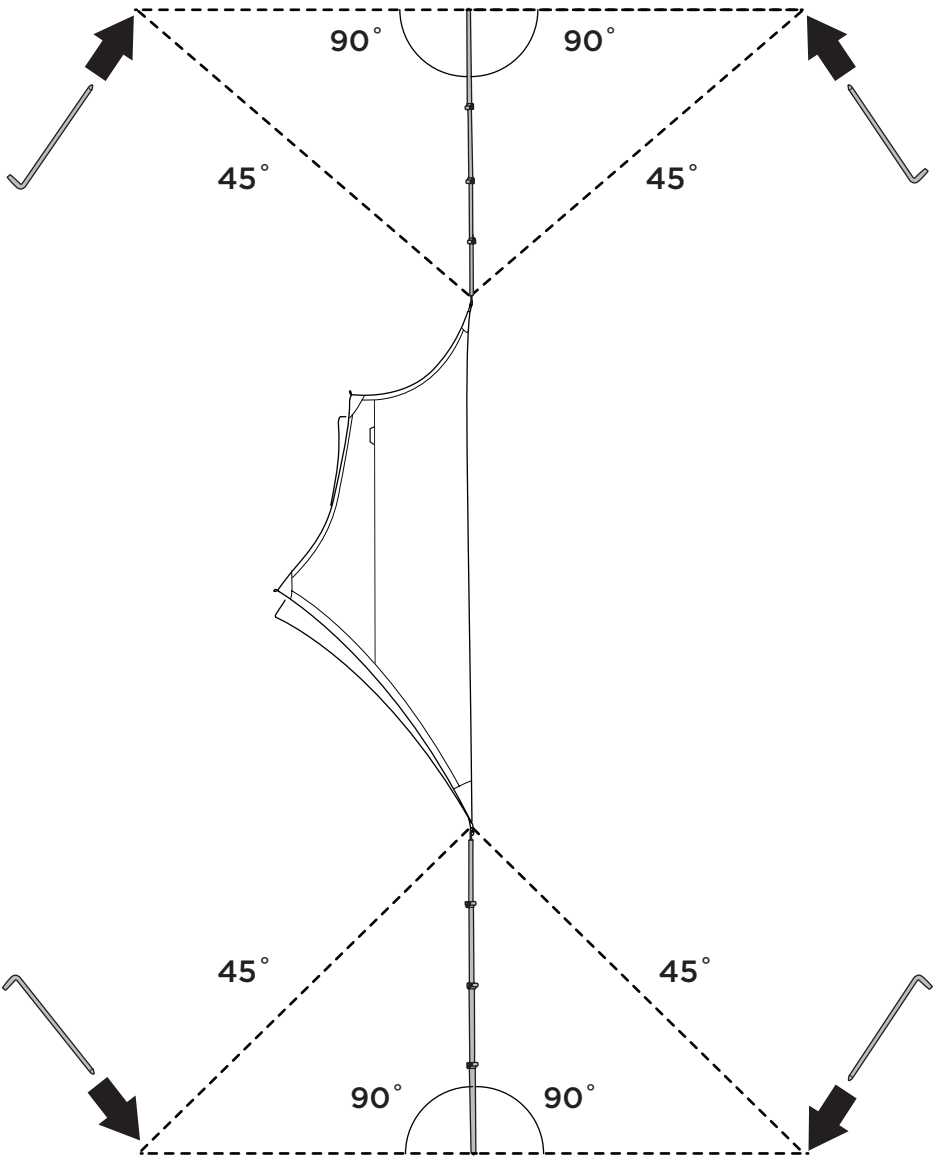

## Thule Starset Tarp 901839

**i**

	Weight	Dimensions Open E x W
<b>Thule Starset Tarp</b> 901839	5 kg 11 lbs	450 x 480 cm 177 x 189 in

1

A

B

C

2

C.

x2

**B**

x4

3

x2

A

x2

x4

X

**B**

**C**

**x4**

**i**

4

5