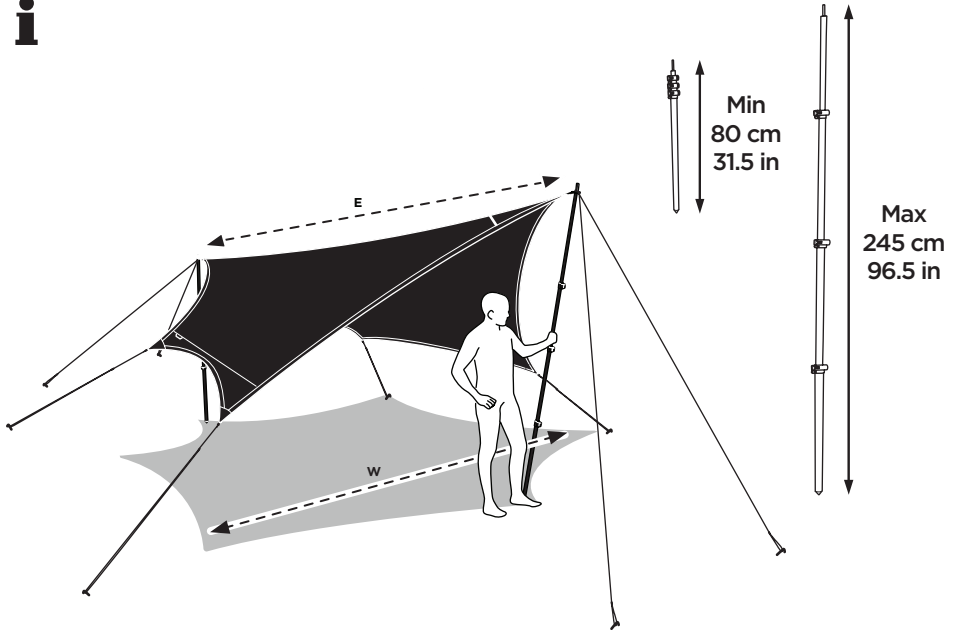

## Thule Starset Tarp 901839

**i**

	Weight	Dimensions Open E x W
<b>Thule Starset Tarp</b> 901839	5 kg 11 lbs	450 x 480 cm 177 x 189 in

1

A

B

C

2

**i**

**Max**

10 kg  
22 lbs

**i**

**Alt 1**

**Alt 2**